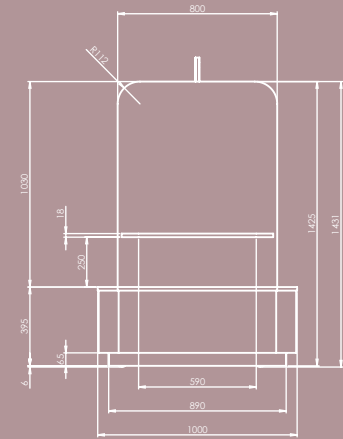

Kolečko nábytkové
Kolečko KPDA-TPA 50S

Drawing.

Makeup gondola

Plnovýsuv - Kopecký design

Kolečko nábytkové
Kolečko KPDA-TPA 50S

Drawing.

Reality.

Visualization.